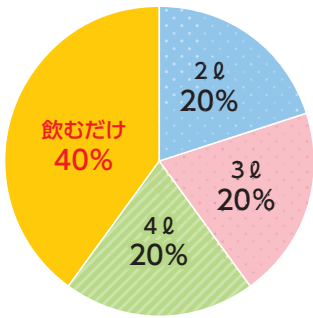

営農アドバイス

釧路
農業改良普及センター

教えて！お母の初乳給与！

今回、普及センターは標茶町・弟子屈町の11戸の酪農家に哺育方法について聞き取り調査を行いました。初乳給与についての結果を紹介します。

聞き取り調査結果

① 給与量

生後最初の給与量は、仔牛が「飲むだけ」飲ませる農家が最も多くなりました(図1)。

また、初日の初乳給与合計量は「6ℓ」という農家は56%、次いで「4ℓ」が33%となりました(図2)。

② 給与する乳の種類

給与する乳の種類は「初乳のみ」が最も多く、その他に製剤を使用すると回答した方が各9%となりました(図3)。

図1 出生後最初の初乳給与量

図2 初日合計初乳給与量

図3 最初に給与する乳

③ 給与するタイミング

分娩後、初乳を給与するタイミングについて、全戸が「自力吸引を待つ」と回答しました。また、給与までの待ち時間は「6〜8時間」最も多くなりました(図4)。

図4 仔牛初乳給与待ち時間

初乳給与のポイント

① 給与量

出生後最初の給与は飲むだけ飲ませることが理想です。また、十分な免疫グロブリン量を吸収させるため、初日合計6ℓ以上給与することを推奨しています。

② タイミング

ほ乳意欲のある仔牛には、時間を空けず早めに飲ませましょう。一般的に、自力吸引は12時間まで待つとされています。しかし、労働者側の体力を考慮した場合は、現実的な待ち時間のめどは約6時間程度となります。

③ 初乳品質

Brix計や比重計を活用すると免疫グロブリン含量を推測できます(写真1)。抗体が少ない場合は初乳製剤や冷凍初乳を与えましょう。良質な初乳の目安は、Brix値22%以上、比重1.05以上(40℃)です。