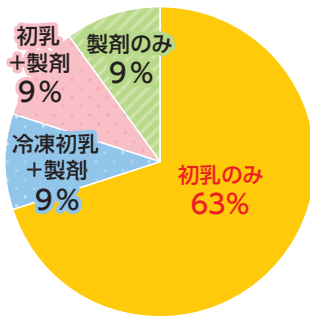

営農アドバイス

釧路
農業改良普及センター

教えて！お母の初乳給与！

今回、普及センターは標茶町・弟子屈町の11戸の酪農家に哺育方法について聞き取り調査を行いました。初乳給与についての結果を紹介します。

聞き取り調査結果

① 給与量

生後最初の給与量は、仔牛が「飲むだけ」飲ませる農家が最も多くなりました(図1)。

また、初日の初乳給与合計量は「6ℓ」という農家は56%、次いで「4ℓ」が33%となりました(図2)。

② 給与する乳の種類

給与する乳の種類は「初乳のみ」が最も多く、その他に製剤を使用すると回答した方が各9%となりました(図3)。

図1 出生後最初の初乳給与量

図2 初日合計初乳給与量

図3 最初に給与する乳

③ 給与するタイミング

分娩後、初乳を給与するタイミングについて、全戸が「自力吸引を待つ」と回答しました。また、給与までの待ち時間は「6〜8時間」最も多くなりました(図4)。

図4 仔牛初乳給与待ち時間

初乳給与のポイント

① 給与量

出生後最初の給与は飲むだけ飲ませることが理想です。また、十分な免疫グロブリン量を吸収させるため、初日合計6ℓ以上給与することを推奨しています。

② タイミング

ほ乳意欲のある仔牛には、時間を空けず早めに飲ませましょう。一般的に、自力吸引は12時間まで待つとされています。しかし、労働者側の体力を考慮した場合は、現実的な待ち時間のめどは約6時間程度となります。

③ 初乳品質

Brix計や比重計を活用すると免疫グロブリン含量を推測できます(写真1)。抗体が少ない場合は初乳製剤や冷凍初乳を与えましょう。良質な初乳の目安は、Brix値22%以上、比重1.05以上(40℃)です。

写真1 比重計(上)、デジタル糖度計(下)

健康な子牛は初乳から！

普及センターでは、今後、哺育管理方法による仔牛・育成牛の増体・疾病等への影響に関する実態調査を進め、よりよい仔牛管理方法を提案したいと考えています。皆さんの哺育管理の参考になれば幸いです。

釧路農業改良
普及センター
HP

DATA▶行事予定	DATA▶組合員	DATA▶職員
3月11日 中央会臨時総会 19日 摩周石油(株)第2回取締役会 20日 春分の日 23日 Aコープ経営者委員会 25日 第2回定例理事会 26日 中央会・ホクレン理事会 農業委員会 4月6日 第21回通常総会・ 臨時理事会 (上記の行事予定につきまして、急遽 予定変更となる場合があります)	〈加 入〉 山本 健司(准) 杉田久美子(准) 阿部 真美(准) 遠藤 拓也(准) 岡本 義徳(准) 〈当然脱退〉 上仁多利用組合(准) 小縄 久司(准) 守屋 博(准) 令和3年2月20日現在の 組合員数 総組合員数 685名 正108名 准577名	〈採 用〉 宮崎 尚士(臨時) 小野ひろみ(パート) 令和3年2月27日現在の 職員数は 総数 116名 内 男 69名(パート含) 内 女 47名(パート含)