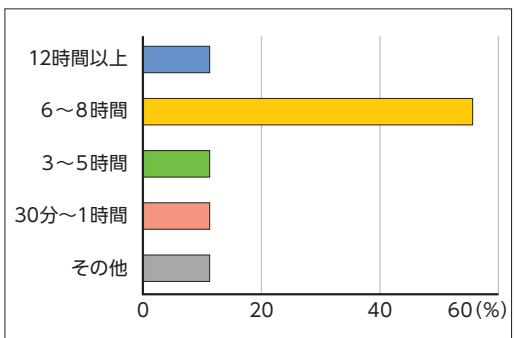

営農アドバイス

釧路
農業改良普及センター

教えて！お母の初乳給与！

今回、普及センターは標茶町・弟子屈町の11戸の酪農家に哺育方法について聞き取り調査を行いました。初乳給与についての結果を紹介します。

聞き取り調査結果

① 給与量

生後最初の給与量は、仔牛が「飲むだけ」飲ませる農家が最も多くなりました(図1)。

また、初日の初乳給与合計量は「6ℓ」という農家は56%、次いで「4ℓ」が33%となりました(図2)。

② 給与する乳の種類

給与する乳の種類は「初乳のみ」が最も多く、その他に製剤を使用すると回答した方が各9%となりました(図3)。

図1 出生後最初の初乳給与量

図2 初日合計初乳給与量

図3 最初に給与する乳

③ 給与するタイミング

分娩後、初乳を給与するタイミングについて、全戸が「自力吸引を待つ」と回答しました。また、給与までの待ち時間は「6〜8時間」最も多くなりました(図4)。

図4 仔牛初乳給与待ち時間

初乳給与のポイント

① 給与量

出生後最初の給与は飲むだけ飲ませることが理想です。また、十分な免疫グロブリン量を吸収させるため、初日合計6ℓ以上給与することを推奨しています。

② タイミング

ほ乳意欲のある仔牛には、時間を空けず早めに飲ませましょう。一般的に、自力吸引は12時間まで待つとされています。しかし、労働者側の体力を考慮した場合は、現実的な待ち時間のめどは約6時間程度となります。

③ 初乳品質

Brix計や比重計を活用すると免疫グロブリン含量を推測できます(写真1)。抗体が少ない場合は初乳製剤や冷凍初乳を与えましょう。良質な初乳の目安は、Brix値22%以上、比重1.05以上(40℃)です。