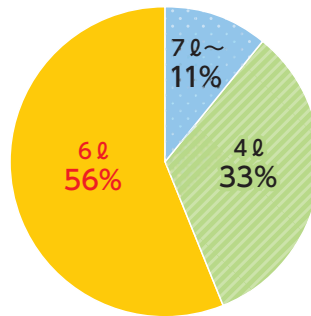

営農アドバイス

釧路
農業改良普及センター

教えて！お母の初乳給与！

今回、普及センターは標茶町・弟子屈町の11戸の酪農家に哺育方法について聞き取り調査を行いました。初乳給与についての結果を紹介します。

聞き取り調査結果

① 給与量

生後最初の給与量は、仔牛が「飲むだけ」飲ませる農家が最も多くなりました(図1)。

また、初日の初乳給与合計量は「6ℓ」という農家は56%、次いで「4ℓ」が33%となりました(図2)。

② 給与する乳の種類

給与する乳の種類は「初乳のみ」が最も多く、その他に製剤を使用すると回答した方が各9%となりました(図3)。

図1 出生後最初の初乳給与量

図2 初日合計初乳給与量

図3 最初に給与する乳

③ 給与するタイミング

分娩後、初乳を給与するタイミングについて、全戸が「自力吸引を待つ」と回答しました。また、給与までの待ち時間は「6〜8時間」最も多くなりました(図4)。

図4 仔牛初乳給与待ち時間

初乳給与のポイント

① 給与量

出生後最初の給与は飲むだけ飲ませることが理想です。また、十分な免疫グロブリン量を吸収させるため、初日合計6ℓ以上給与することを推奨しています。

② タイミング

ほ乳意欲のある仔牛には、時間を空けず早めに飲ませましょう。一般的に、自力吸引は12時間まで待つとされています。しかし、労働者側の体力を考慮した場合は、現実的な待ち時間のめどは約6時間程度となります。

③ 初乳品質

Brix計や比重計を活用すると免疫グロブリン含量を推測できます(写真1)。抗体が少ない場合は初乳製剤や冷凍初乳を与えましょう。良質な初乳の目安は、Brix値22%以上、比重1.05以上(40℃)です。